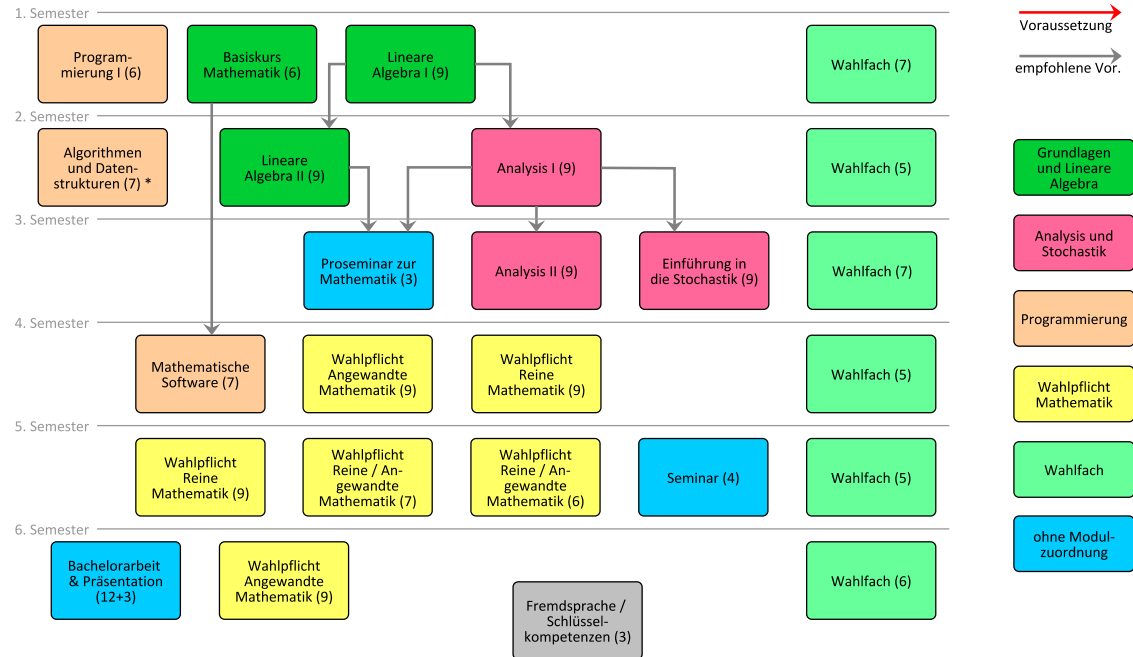

# STUDIENPLAN BACHELOR MATHEMATIK

## BEGINN WINTERSEMESTER

Dieser Plan ist auf eine Studienzeit von sechs Semestern ausgelegt, jedoch zeigt die Erfahrung, dass oft auch sieben Semester für ein MINT-Studium benötigt werden. Es ist leicht möglich, den Plan ein bisschen zu strecken. Wenn du dabei Beratung brauchst, kannst du dich gerne bei uns melden!

Veranstaltungen gleicher Farbe gehören zu einer Modulgruppe, aus der eine Note gestrichen werden kann. Ausnahme: Die „blauen“ Veranstaltungen müssen alle eingebracht werden! Aus den Wahlpflichtveranstaltungen werden jeweils min. 18 Punkte und aus den Bereichen „Reine Mathematik“ und „Angewandte Mathematik“ benötigt. Insgesamt sind min. 49 Punkte aus beiden Bereichen notwendig. \*Statt „Algorithmen & Datenstrukturen“ auch „Grundlagen d. Informatik für MES“ möglich

### ACHTUNG

Dieser Studienplan weicht von der Reihenfolge in der Prüfungsordnung ab. Er stellt lediglich eine Empfehlung auf Basis unserer Erfahrungen dar.