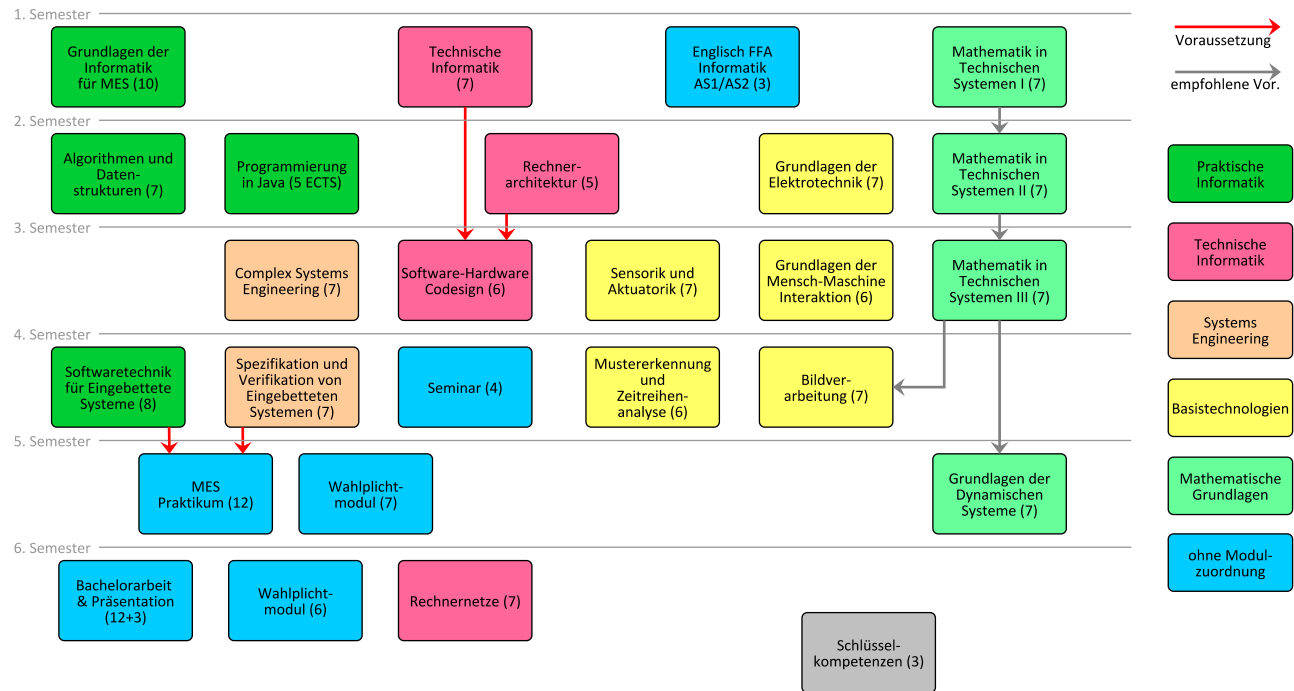

STUDIENPLAN BACHELOR MES

BEGINN WINTERSEMESTER

ACHTUNG

Dieser Studienplan weicht von der Reihenfolge in der Prüfungsordnung ab. Er stellt lediglich eine Empfehlung auf Basis unserer Erfahrungen dar.

Dieser Plan ist auf eine Studienzeit von sechs Semestern ausgelegt, jedoch zeigt die Erfahrung, dass oft auch sieben Semester für ein MINT-Studium benötigt werden. Es ist leicht möglich, den Plan ein bisschen zu strecken. Wenn du dabei Beratung brauchst, kannst du dich gerne bei uns melden!

Veranstaltungen gleicher Farbe gehören zu einer Modulgruppe, aus der eine Note gestrichen werden kann. Ausnahme: Die „blauen“ Veranstaltungen müssen alle eingebracht werden! Die Schlüsselkompetenzen, können in jedem Semester belegt werden, sobald sich Zeit und ein passender Kurs findet.