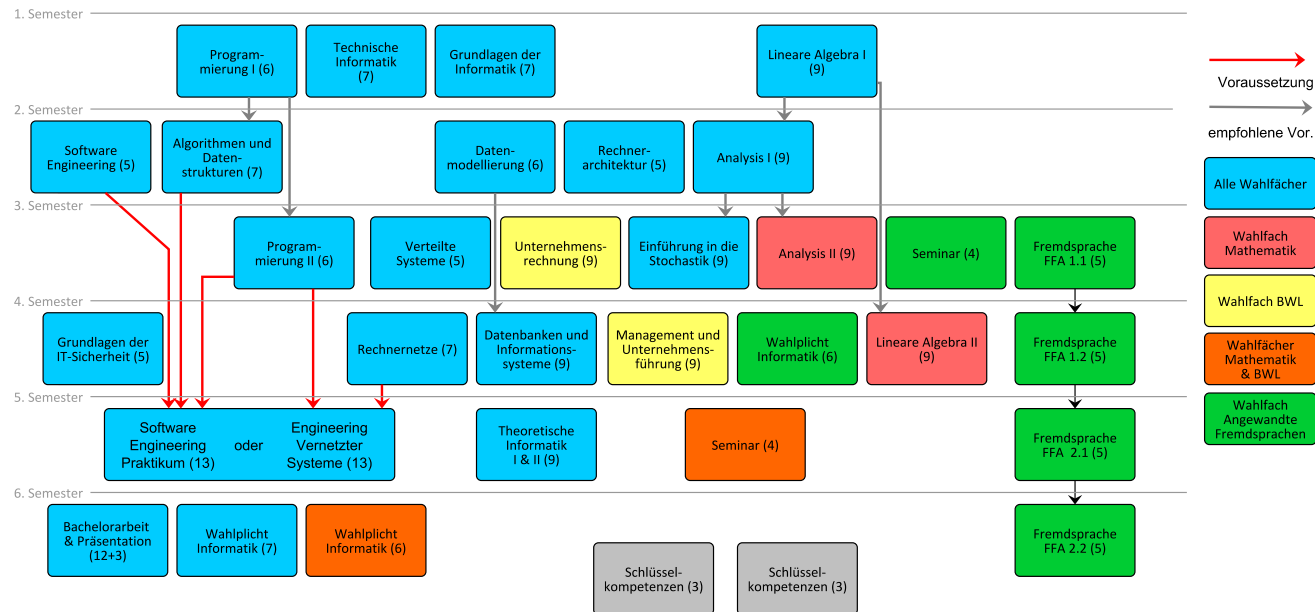

STUDIENPLAN BACHELOR INFORMATIK

BEGINN WINTERSEMESTER

Dieser Plan ist auf eine Studienzzeit von sechs Semestern ausgelegt, jedoch zeigt die Erfahrung, dass oft auch sieben Semester für ein MINT-Studium benötigt werden. Es ist leicht möglich, den Plan ein bisschen zu strecken. Wenn du dabei Beratung brauchst, kannst du dich gerne bei uns melden!

Schlüsselkompetenzen können in jedem Semester belegt werden, sobald sich Zeit und passende Kurse finden. Beim Wahlfach „Angewandte Fremdsprachen“ kann jede Sprache außer Englisch gewählt werden. Mit Genehmigung des Prüfungsausschusses kann übrigens auch Psychologie als Wahlfach belegt werden.

ACHTUNG

Dieser Studienplan weicht von der Reihenfolge in der Prüfungsordnung ab. Er stellt lediglich eine Empfehlung auf Basis unserer Erfahrungen dar.