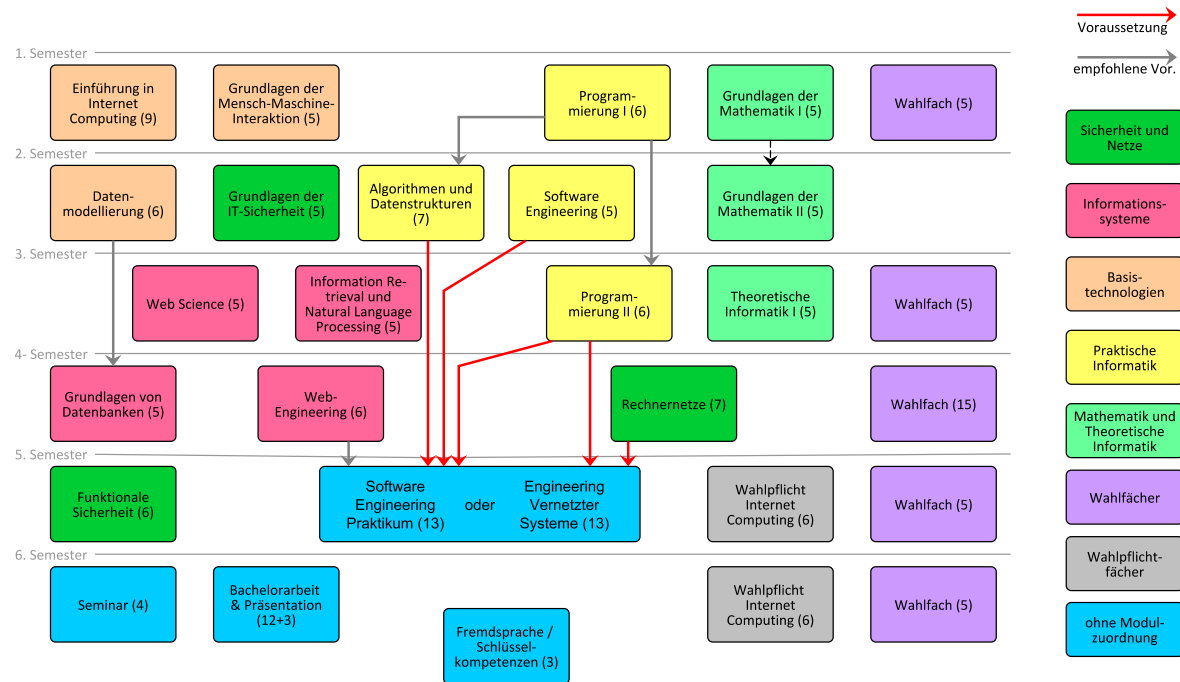

STUDIENPLAN BACHELOR INTERNET COMPUTING

BEGINN WINTERSEMESTER

ACHTUNG

Dieser Studienplan weicht von der Reihenfolge in der Prüfungsordnung ab. Er stellt lediglich eine Empfehlung auf Basis unserer Erfahrungen dar.

Dieser Plan ist auf eine Studienzeit von sechs Semestern ausgelegt, jedoch zeigt die Erfahrung, dass oft auch sieben Semester für ein MINT-Studium benötigt werden. Es ist leicht möglich, den Plan ein bisschen zu strecken. Wenn du dabei Beratung brauchst, kannst du dich gerne bei uns melden!

Schlüsselkompetenzen können in jedem Semester belegt werden, sobald sich Zeit und passende Kurse finden. Aus jeder farblich markierten Modulgruppe kann jeweils die Note einer Prüfung für die Berechnung der Abschlussnote gestrichen werden. Es muss aber trotzdem jedes Pflichtfach bestanden werden.